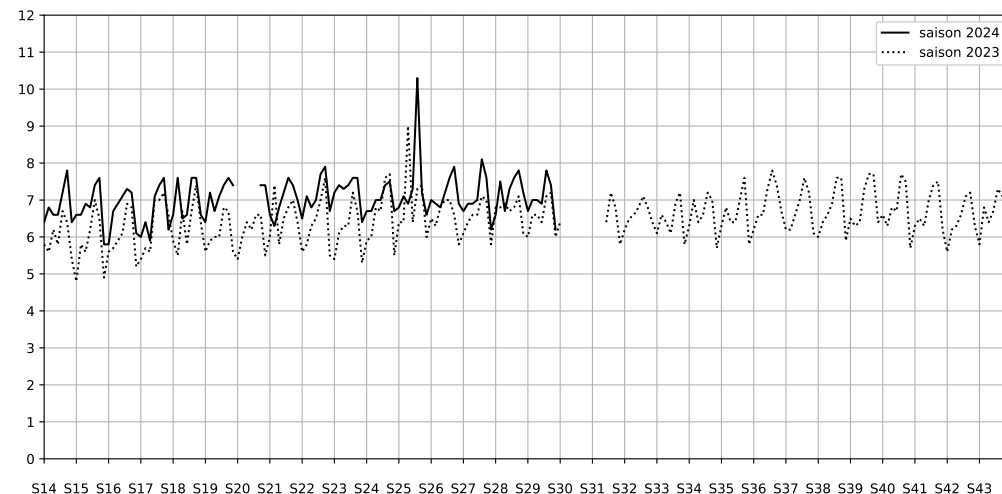

Légende

Indice Harmonica

Niveau sonore LAeq en dB(A)

6 rue de la ferronnerie - 75001 Paris

Indice Harmonica Nuit [22h-06h]
Comparaison avec saison précédente à jour équivalent

	22h-00h	00h-02h	02h-04h	04h-06h	Total nuit (22h-06h)
Nuit du lundi 15/07/2024 au mardi 16/07/2024	6,1	4,8	4,0	4,0	4,7
	58,8 dB(A)	53,1 dB(A)	48,3 dB(A)	47,7 dB(A)	54,4 dB(A)
Nuit du mardi 16/07/2024 au mercredi 17/07/2024	5,6	5,6	3,8	3,9	4,7
	57,8 dB(A)	54,3 dB(A)	46,9 dB(A)	46,9 dB(A)	53,8 dB(A)
Nuit du mercredi 17/07/2024 au jeudi 18/07/2024	6,8	5,2	3,6	4,4	5,0
	63,0 dB(A)	56,6 dB(A)	46,1 dB(A)	53,1 dB(A)	58,3 dB(A)
Nuit du jeudi 18/07/2024 au vendredi 19/07/2024	6,2	5,2	3,8	3,8	4,8
	60,1 dB(A)	55,5 dB(A)	48,1 dB(A)	47,1 dB(A)	55,7 dB(A)
Nuit du vendredi 19/07/2024 au samedi 20/07/2024	6,7	6,2	4,0	4,8	5,4
	62,8 dB(A)	60,2 dB(A)	48,1 dB(A)	50,6 dB(A)	58,9 dB(A)
Nuit du samedi 20/07/2024 au dimanche 21/07/2024	6,1	5,8	4,3	4,3	5,1
	59,8 dB(A)	57,8 dB(A)	49,4 dB(A)	48,5 dB(A)	56,3 dB(A)
Nuit du dimanche 21/07/2024 au lundi 22/07/2024	5,5	4,2	3,2	3,3	4,0
	56,5 dB(A)	49,6 dB(A)	44,6 dB(A)	44,4 dB(A)	51,7 dB(A)