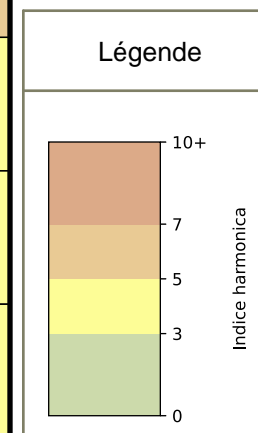

SYNTHÈSE DES SITES SUR LA SEMAINE
Par Indice Harmonica nocturne [22h-06h] décroissant

	Nuit du lundi 15/07/2024 au mardi 16/07/2024	Nuit du mardi 16/07/2024 au mercredi 17/07/2024	Nuit du mercredi 17/07/2024 au jeudi 18/07/2024	Nuit du jeudi 18/07/2024 au vendredi 19/07/2024	Nuit du vendredi 19/07/2024 au samedi 20/07/2024	Nuit du samedi 20/07/2024 au dimanche 21/07/2024	Nuit du dimanche 21/07/2024 au lundi 22/07/2024
1	FERRONNERIE (6,7)	FERRONNERIE (7,0)	FERRONNERIE (7,0)	FERRONNERIE (6,9)	FERRONNERIE (7,8)	FERRONNERIE (7,4)	FERRONNERIE (6,2)
2	MONTMARTRE (5,9)	MONTMARTRE (6,3)	MONTMARTRE (6,4)	MONTMARTRE (6,8)	MONTMARTRE (6,4)	MONTMARTRE (6,4)	MONTMARTRE (5,6)
3	ARGOUT (5,4)	ARGOUT (5,8)	ARGOUT (6,0)	ARGOUT (6,4)	ARGOUT (6,2)	JARENTE (5,9)	ARGOUT (5,2)
4	SAINTE CATHERINE (5,2)	JARENTE (4,9)	SAINTE CATHERINE (5,3)	JARENTE (5,8)	EUGENE SPULLER (5,4)	ARGOUT (5,8)	SAINTE CATHERINE (4,6)
5	EUGENE SPULLER (4,7)	SAINTE CATHERINE (4,8)	EUGENE SPULLER (5,0)	SAINTE CATHERINE (5,7)	SAINTE CATHERINE (5,3)	SAINTE CATHERINE (5,3)	JARENTE (4,4)
6	JARENTE (4,7)	EUGENE SPULLER (4,7)	JARENTE (4,6)	EUGENE SPULLER (4,8)	JARENTE (5,2)	EUGENE SPULLER (5,1)	EUGENE SPULLER (4,0)