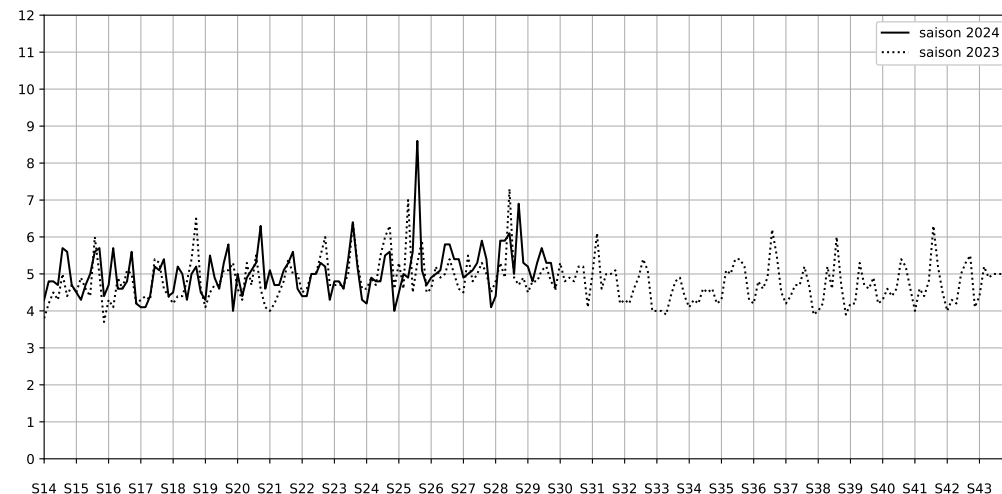

Légende

Indice Harmonica

Niveau sonore LAeq en dB(A)

4 Place Sainte-Catherine - 75004 Paris

Indice Harmonica Nuit [22h-06h]
Comparaison avec saison précédente à jour équivalent

	22h-00h	00h-02h	02h-04h	04h-06h	Total nuit (22h-06h)
Nuit du lundi 15/07/2024 au mardi 16/07/2024	6,4 60,9 dB(A)	5,0 52,6 dB(A)	3,9 50,2 dB(A)	3,4 45,5 dB(A)	4,7 55,9 dB(A)
Nuit du mardi 16/07/2024 au mercredi 17/07/2024	6,8 62,9 dB(A)	4,5 50,9 dB(A)	4,0 47,9 dB(A)	4,4 49,3 dB(A)	4,9 57,4 dB(A)
Nuit du mercredi 17/07/2024 au jeudi 18/07/2024	6,3 60,6 dB(A)	4,6 51,3 dB(A)	3,4 45,4 dB(A)	4,0 47,6 dB(A)	4,6 55,4 dB(A)
Nuit du jeudi 18/07/2024 au vendredi 19/07/2024	7,4 66,3 dB(A)	5,8 56,9 dB(A)	5,4 53,6 dB(A)	4,6 50,4 dB(A)	5,8 61,0 dB(A)
Nuit du vendredi 19/07/2024 au samedi 20/07/2024	6,8 63,0 dB(A)	5,2 53,5 dB(A)	4,2 48,4 dB(A)	4,8 51,2 dB(A)	5,2 57,8 dB(A)
Nuit du samedi 20/07/2024 au dimanche 21/07/2024	7,6 66,6 dB(A)	6,2 60,2 dB(A)	5,2 53,1 dB(A)	4,7 51,3 dB(A)	5,9 61,7 dB(A)
Nuit du dimanche 21/07/2024 au lundi 22/07/2024	5,5 56,4 dB(A)	4,2 48,5 dB(A)	3,6 45,8 dB(A)	4,5 50,9 dB(A)	4,4 52,3 dB(A)