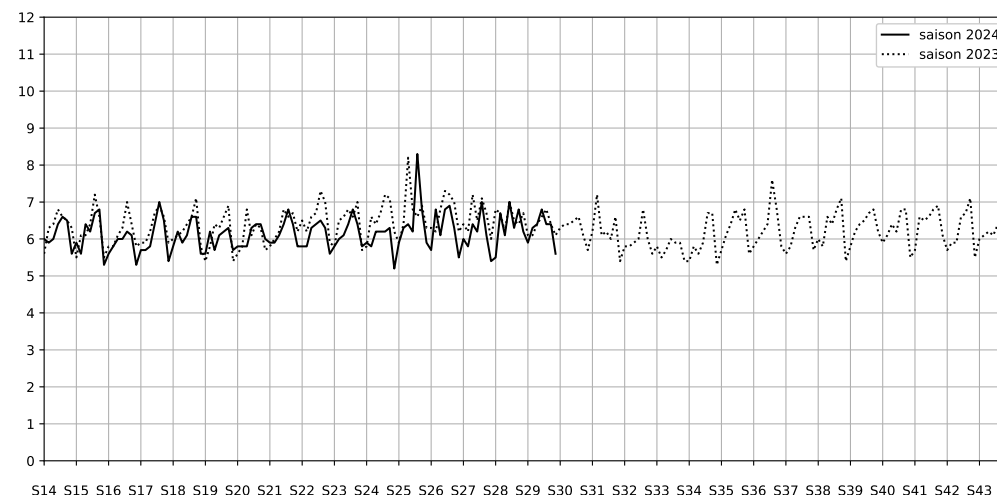

Légende

Indice Harmonica

Niveau sonore LAeq en dB(A)

54 rue Montmartre - 75002 Paris

Indice Harmonica Nuit [22h-06h]
Comparaison avec saison précédente à jour équivalent

	22h-00h	00h-02h	02h-04h	04h-06h	Total nuit (22h-06h)
Nuit du lundi 15/07/2024 au mardi 16/07/2024	8,0 69,7 dB(A)	7,0 64,4 dB(A)	6,2 59,5 dB(A)	5,6 55,6 dB(A)	6,7 65,2 dB(A)
Nuit du mardi 16/07/2024 au mercredi 17/07/2024	8,6 72,6 dB(A)	7,4 66,7 dB(A)	6,1 58,1 dB(A)	5,9 57,3 dB(A)	7,0 67,8 dB(A)
Nuit du mercredi 17/07/2024 au jeudi 18/07/2024	9,0 74,3 dB(A)	7,6 67,4 dB(A)	5,8 57,4 dB(A)	5,8 56,6 dB(A)	7,0 69,3 dB(A)
Nuit du jeudi 18/07/2024 au vendredi 19/07/2024	8,8 73,1 dB(A)	7,4 67,3 dB(A)	5,6 56,4 dB(A)	5,8 57,2 dB(A)	6,9 68,2 dB(A)
Nuit du vendredi 19/07/2024 au samedi 20/07/2024	9,1 75,2 dB(A)	8,3 71,2 dB(A)	7,3 64,7 dB(A)	6,6 61,3 dB(A)	7,8 71,0 dB(A)
Nuit du samedi 20/07/2024 au dimanche 21/07/2024	9,2 75,4 dB(A)	8,3 71,4 dB(A)	6,2 60,0 dB(A)	5,8 57,8 dB(A)	7,4 70,9 dB(A)
Nuit du dimanche 21/07/2024 au lundi 22/07/2024	7,2 64,7 dB(A)	6,4 60,4 dB(A)	5,6 56,9 dB(A)	5,6 55,8 dB(A)	6,2 60,9 dB(A)