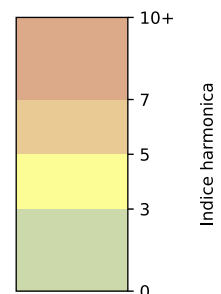

22h-00h	00h-02h	02h-04h	04h-06h	Total nuit (22h-06h)
Nuit du lundi 15/07/2024 au mardi 16/07/2024	6,4 60,9 dB(A)	5,0 52,6 dB(A)	3,9 50,2 dB(A)	3,4 45,5 dB(A)	4,7 55,9 dB(A)
Nuit du mardi 16/07/2024 au mercredi 17/07/2024	6,8 62,9 dB(A)	4,5 50,9 dB(A)	4,0 47,9 dB(A)	4,4 49,3 dB(A)	4,9 57,4 dB(A)
Nuit du mercredi 17/07/2024 au jeudi 18/07/2024	6,3 60,6 dB(A)	4,6 51,3 dB(A)	3,4 45,4 dB(A)	4,0 47,6 dB(A)	4,6 55,4 dB(A)
Nuit du jeudi 18/07/2024 au vendredi 19/07/2024	7,4 66,3 dB(A)	5,8 56,9 dB(A)	5,4 53,6 dB(A)	4,6 50,4 dB(A)	5,8 61,0 dB(A)
Nuit du vendredi 19/07/2024 au samedi 20/07/2024	6,8 63,0 dB(A)	5,2 53,5 dB(A)	4,2 48,4 dB(A)	4,8 51,2 dB(A)	5,2 57,8 dB(A)
Nuit du samedi 20/07/2024 au dimanche 21/07/2024	7,6 66,6 dB(A)	6,2 60,2 dB(A)	5,2 53,1 dB(A)	4,7 51,3 dB(A)	5,9 61,7 dB(A)
Nuit du dimanche 21/07/2024 au lundi 22/07/2024	5,5 56,4 dB(A)	4,2 48,5 dB(A)	3,6 45,8 dB(A)	4,5 50,9 dB(A)	4,4 52,3 dB(A)

Légende