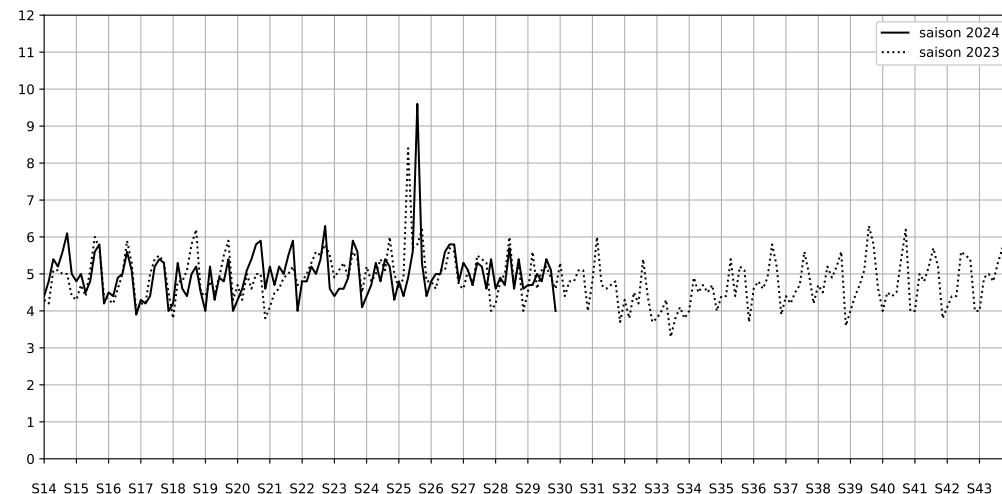

Légende

Indice Harmonica

Niveau sonore LAeq en dB(A)

4 Rue Eugène Spuller - 75003 Paris

Indice Harmonica Nuit [22h-06h]
Comparaison avec saison précédente à jour équivalent

	22h-00h	00h-02h	02h-04h	04h-06h	Total nuit (22h-06h)
Nuit du lundi 15/07/2024 au mardi 16/07/2024	6,6 62,3 dB(A)	5,7 57,2 dB(A)	3,6 48,2 dB(A)	4,7 51,4 dB(A)	5,2 57,8 dB(A)
Nuit du mardi 16/07/2024 au mercredi 17/07/2024	6,5 61,8 dB(A)	4,6 52,4 dB(A)	3,5 46,8 dB(A)	4,6 50,9 dB(A)	4,8 56,7 dB(A)
Nuit du mercredi 17/07/2024 au jeudi 18/07/2024	7,5 66,9 dB(A)	5,6 57,8 dB(A)	3,8 48,0 dB(A)	4,3 49,7 dB(A)	5,3 61,5 dB(A)
Nuit du jeudi 18/07/2024 au vendredi 19/07/2024	7,4 66,9 dB(A)	5,8 58,7 dB(A)	4,0 48,6 dB(A)	5,5 54,5 dB(A)	5,7 61,8 dB(A)
Nuit du vendredi 19/07/2024 au samedi 20/07/2024	6,9 64,2 dB(A)	6,0 59,3 dB(A)	3,8 47,8 dB(A)	4,6 52,2 dB(A)	5,3 59,7 dB(A)
Nuit du samedi 20/07/2024 au dimanche 21/07/2024	7,2 64,9 dB(A)	6,0 60,9 dB(A)	3,8 47,8 dB(A)	4,2 49,8 dB(A)	5,3 60,5 dB(A)
Nuit du dimanche 21/07/2024 au lundi 22/07/2024	6,2 60,3 dB(A)	4,4 50,4 dB(A)	3,8 48,4 dB(A)	3,9 49,2 dB(A)	4,6 55,3 dB(A)