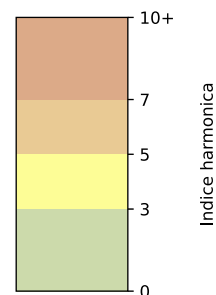

22h-00h	00h-02h	02h-04h	04h-06h	Total nuit (22h-06h)
Nuit du lundi 15/07/2024 au mardi 16/07/2024	6,6 62,3 dB(A)	5,7 57,2 dB(A)	3,6 48,2 dB(A)	4,7 51,4 dB(A)	5,2 57,8 dB(A)
Nuit du mardi 16/07/2024 au mercredi 17/07/2024	6,5 61,8 dB(A)	4,6 52,4 dB(A)	3,5 46,8 dB(A)	4,6 50,9 dB(A)	4,8 56,7 dB(A)
Nuit du mercredi 17/07/2024 au jeudi 18/07/2024	7,5 66,9 dB(A)	5,6 57,8 dB(A)	3,8 48,0 dB(A)	4,3 49,7 dB(A)	5,3 61,5 dB(A)
Nuit du jeudi 18/07/2024 au vendredi 19/07/2024	7,4 66,9 dB(A)	5,8 58,7 dB(A)	4,0 48,6 dB(A)	5,5 54,5 dB(A)	5,7 61,8 dB(A)
Nuit du vendredi 19/07/2024 au samedi 20/07/2024	6,9 64,2 dB(A)	6,0 59,3 dB(A)	3,8 47,8 dB(A)	4,6 52,2 dB(A)	5,3 59,7 dB(A)
Nuit du samedi 20/07/2024 au dimanche 21/07/2024	7,2 64,9 dB(A)	6,0 60,9 dB(A)	3,8 47,8 dB(A)	4,2 49,8 dB(A)	5,3 60,5 dB(A)
Nuit du dimanche 21/07/2024 au lundi 22/07/2024	6,2 60,3 dB(A)	4,4 50,4 dB(A)	3,8 48,4 dB(A)	3,9 49,2 dB(A)	4,6 55,3 dB(A)

Légende