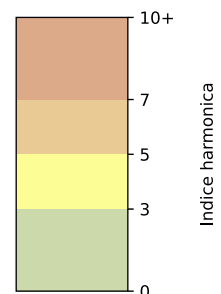

22h-00h	00h-02h	02h-04h	04h-06h	Total nuit (22h-06h)
Nuit du lundi 15/07/2024 au mardi 16/07/2024	8,0 69,7 dB(A)	7,0 64,4 dB(A)	6,2 59,5 dB(A)	5,6 55,6 dB(A)	6,7 65,2 dB(A)
Nuit du mardi 16/07/2024 au mercredi 17/07/2024	8,6 72,6 dB(A)	7,4 66,7 dB(A)	6,1 58,1 dB(A)	5,9 57,3 dB(A)	7,0 67,8 dB(A)
Nuit du mercredi 17/07/2024 au jeudi 18/07/2024	9,0 74,3 dB(A)	7,6 67,4 dB(A)	5,8 57,4 dB(A)	5,8 56,6 dB(A)	7,0 69,3 dB(A)
Nuit du jeudi 18/07/2024 au vendredi 19/07/2024	8,8 73,1 dB(A)	7,4 67,3 dB(A)	5,6 56,4 dB(A)	5,8 57,2 dB(A)	6,9 68,2 dB(A)
Nuit du vendredi 19/07/2024 au samedi 20/07/2024	9,1 75,2 dB(A)	8,3 71,2 dB(A)	7,3 64,7 dB(A)	6,6 61,3 dB(A)	7,8 71,0 dB(A)
Nuit du samedi 20/07/2024 au dimanche 21/07/2024	9,2 75,4 dB(A)	8,3 71,4 dB(A)	6,2 60,0 dB(A)	5,8 57,8 dB(A)	7,4 70,9 dB(A)
Nuit du dimanche 21/07/2024 au lundi 22/07/2024	7,2 64,7 dB(A)	6,4 60,4 dB(A)	5,6 56,9 dB(A)	5,6 55,8 dB(A)	6,2 60,9 dB(A)

Légende