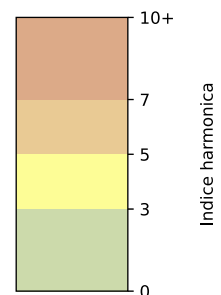

22h-00h	00h-02h	02h-04h	04h-06h	Total nuit (22h-06h)
Nuit du lundi 15/07/2024 au mardi 16/07/2024	6,1	4,8	4,0	4,0	4,7
	58,8 dB(A)	53,1 dB(A)	48,3 dB(A)	47,7 dB(A)	54,4 dB(A)
Nuit du mardi 16/07/2024 au mercredi 17/07/2024	5,6	5,6	3,8	3,9	4,7
	57,8 dB(A)	54,3 dB(A)	46,9 dB(A)	46,9 dB(A)	53,8 dB(A)
Nuit du mercredi 17/07/2024 au jeudi 18/07/2024	6,8	5,2	3,6	4,4	5,0
	63,0 dB(A)	56,6 dB(A)	46,1 dB(A)	53,1 dB(A)	58,3 dB(A)
Nuit du jeudi 18/07/2024 au vendredi 19/07/2024	6,2	5,2	3,8	3,8	4,8
	60,1 dB(A)	55,5 dB(A)	48,1 dB(A)	47,1 dB(A)	55,7 dB(A)
Nuit du vendredi 19/07/2024 au samedi 20/07/2024	6,7	6,2	4,0	4,8	5,4
	62,8 dB(A)	60,2 dB(A)	48,1 dB(A)	50,6 dB(A)	58,9 dB(A)
Nuit du samedi 20/07/2024 au dimanche 21/07/2024	6,1	5,8	4,3	4,3	5,1
	59,8 dB(A)	57,8 dB(A)	49,4 dB(A)	48,5 dB(A)	56,3 dB(A)
Nuit du dimanche 21/07/2024 au lundi 22/07/2024	5,5	4,2	3,2	3,3	4,0
	56,5 dB(A)	49,6 dB(A)	44,6 dB(A)	44,4 dB(A)	51,7 dB(A)

Légende