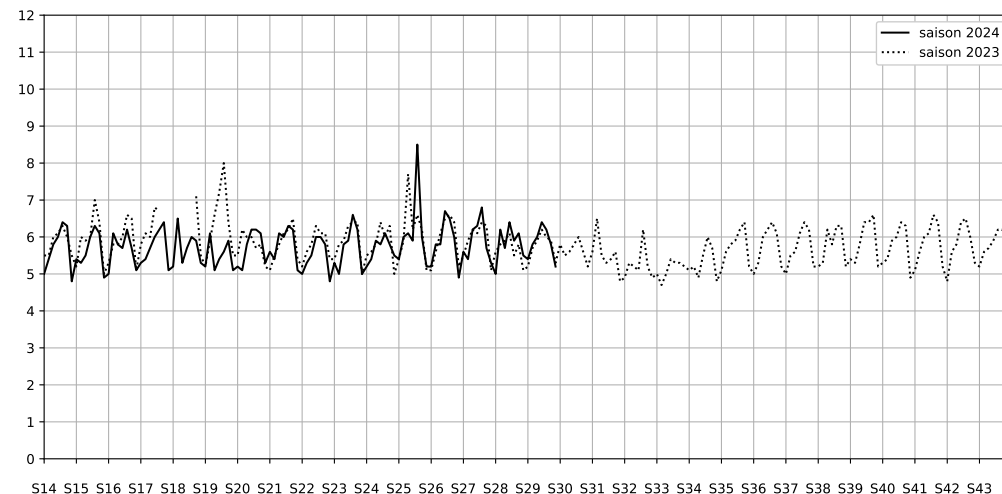

Légende

Indice Harmonica

Niveau sonore LAeq en dB(A)

69 rue d Argout - 75002 Paris

Indice Harmonica Nuit [22h-06h]
Comparaison avec saison précédente à jour équivalent

	22h-00h	00h-02h	02h-04h	04h-06h	Total nuit (22h-06h)
Nuit du lundi 15/07/2024 au mardi 16/07/2024	7,0 63,8 dB(A)	5,9 57,5 dB(A)	5,4 54,2 dB(A)	5,4 54,4 dB(A)	5,9 59,4 dB(A)
Nuit du mardi 16/07/2024 au mercredi 17/07/2024	7,3 66,3 dB(A)	6,4 59,4 dB(A)	5,8 55,2 dB(A)	5,6 54,3 dB(A)	6,3 61,6 dB(A)
Nuit du mercredi 17/07/2024 au jeudi 18/07/2024	7,4 66,5 dB(A)	6,2 59,0 dB(A)	5,4 53,8 dB(A)	6,6 59,1 dB(A)	6,4 62,0 dB(A)
Nuit du jeudi 18/07/2024 au vendredi 19/07/2024	7,9 68,8 dB(A)	7,2 65,2 dB(A)	6,0 57,4 dB(A)	6,0 56,8 dB(A)	6,8 64,8 dB(A)
Nuit du vendredi 19/07/2024 au samedi 20/07/2024	7,8 68,1 dB(A)	6,8 63,0 dB(A)	5,6 56,3 dB(A)	5,6 54,9 dB(A)	6,4 63,6 dB(A)
Nuit du samedi 20/07/2024 au dimanche 21/07/2024	7,2 65,6 dB(A)	6,8 63,1 dB(A)	5,9 57,5 dB(A)	5,7 56,0 dB(A)	6,4 62,2 dB(A)
Nuit du dimanche 21/07/2024 au lundi 22/07/2024	6,2 60,0 dB(A)	5,8 56,5 dB(A)	4,6 50,1 dB(A)	5,9 55,6 dB(A)	5,6 56,8 dB(A)